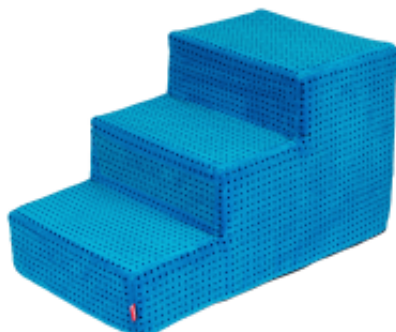

Link do produktu: <https://www.amibelle.pl/male-schody-dla-psa-amibelle-niebieskie-p-330.html>

Małe schody dla psa Amibelle niebieskie

Cena brutto	140,00 zł
Cena netto	113,82 zł
Dostępność	Dostępny
Czas wysyłki	4 dni
Numer katalogowy	SCHODY-WELUR-MAŁE
Materiał	100% poliester
Kolekcja	2017

Opis produktu

Małe schody dla psa - Amibelle

- Dla młodych i starszych psów
- Dla psów, cierpiących na schorzenia kręgosłupa lub mających problemy ze stawami
- Wszechstronna możliwość zastosowania
- Pokrycie łatwo zdjąć i wyprać
- Dostępne w soczystym kolorze: niebieskim
- Wykonane z pianki tapicerskiej, sztywnej, niezapadającej się.

Schody są dedykowane szczególnie młodym, małym lub starszym schorowanym psom dla których wejście na kanapę lub do auta jest problemem. Schody to idealna pomoc przy wchodzeniu na podwyższone miejsca dla bardzo młodych oraz starszych zwierząt, jak również tych które cierpią na schorzenia kręgosłupa lub mających problemy ze stawami. Umożliwiają samodzielne wchodzenie na podwyższone miejsca, wszędzie tam gdzie jego zdrowie lub wielkość mu na to nie pozwalają. Schody łatwo utrzymać w czystości ponieważ powleczenie zapinane jest na zamek i można je prać w pralce.

Materiał: 100% Poliester
 Prać w pralce max w 30%
 Nie wybielać
 Nie prasować
 Nie suszyć w suszarce
 Nie czyścić chemicznie

Wymiary:

Wysokość: 30 cm, wysokość stopnia: 10 cm; szerokość 30cm

Design: Amibelle EU