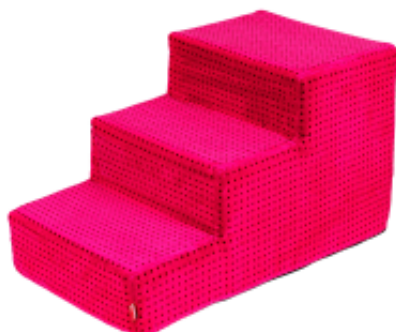

Link do produktu: <https://www.amibelle.pl/male-schody-dla-psa-amibelle-rozowe-p-329.html>

## Małe schody dla psa Amibelle różowe

Cena brutto	<b>140,00 zł</b>
Cena netto	<b>113,82 zł</b>
Dostępność	<b>Dostępny</b>
Czas wysyłki	<b>4 dni</b>
Numer katalogowy	<b>SCHODY-WELUR-MAŁE</b>
Materiał	<b>100% poliester</b>
Kolekcja	<b>2017</b>

#### Małe schody dla psa - Amibelle

- Dla młodych i starszych psów
- Dla psów, cierpiących na schorzenia kręgosłupa lub mających problemy ze stawami
- Wszechstronna możliwość zastosowania
- Pokrycie łatwo zdjąć i wyprać
- Dostępne soczystym kolorze: i różowym
- Wykonane z pianki tapicerskiej, sztywnej, niezapadającej się.

#### Wymiary:

Wysokość: 30 cm, wysokość stopnia: 10 cm; szerokość 30cm